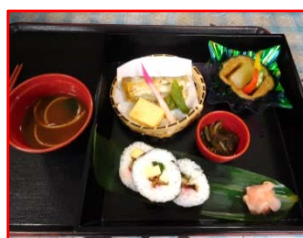

## 8月食事

◎8月8日行事食『花火大会行事食』

巻き寿司 茄子揚げ浸し 天ぷら  
もずく酢 赤だし

◎8月24日イベント食『巡礼 お遍路さん弁当』

枝豆みょうが御飯 長茄子漬け 若鶏の二色巻  
インゲンフライ 秋鮭塩焼き 昆布巻 出し巻玉子  
甘長素焼き かぼちゃ甘煮 青紅葉麩 小うどん フルーツ