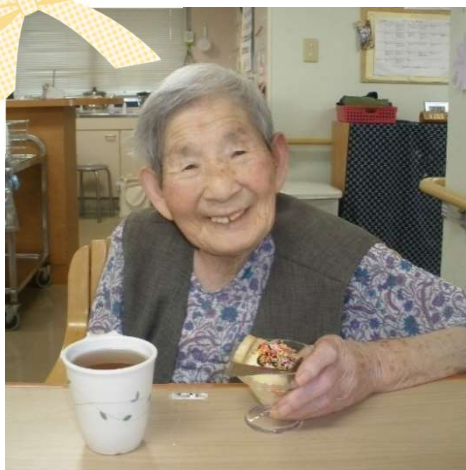

毎月恒例のおたのしみおやつ♪

7月はチョコバナナパフェをお召し上がりいただきました！
この時期は冷たいアイスクリームがとても好評です(*^^*)
ペロリと完食される方がたくさんいらっしゃいました♪